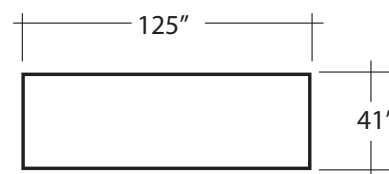

PRODUCTION / PRODUCCIÓN

Pieces per hour / Piezas por hora	90-120

Footprint
Vista Superior

www.atlatt.com
More Info
Más Información