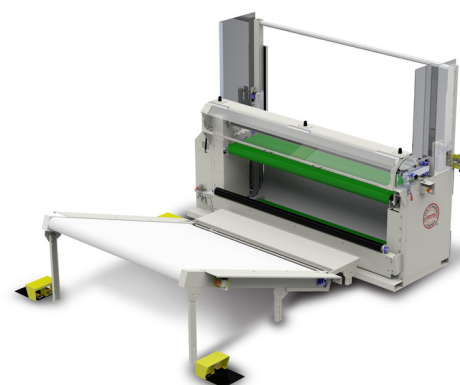

### OPCIONES

- **11409IC** - Transportador Inclinado Motorizado con Banda de 72" de Ancho y Puerta Batiente.

### MODELOS

- **11409A** -Desempacador de rollos de muelles embolsados con acumulador de envoltura

Wrap Accumulator  
Acumulador de Desperdicios

Spring Unbaler  
Desenrollador de Cilindros de Muelles

11409IC Optional Ramp Conveyor  
11409IC Transportador de Rampa Opcional