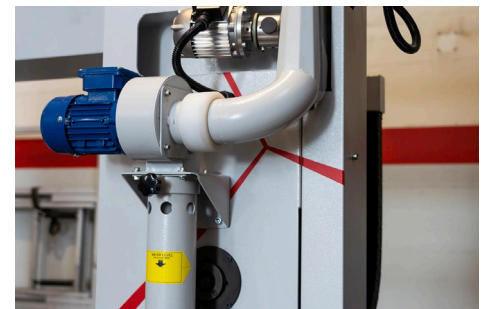

Air blowing system for blade cleaning /
Sistema de sopladore de aire para limpieza de cuchillas

SPECIFICATIONS/ ESPECIFICACIONES	STANDARD	HIGH CAPACITY
Cutting Height / Altura de Corte	51" (130cm)	59" (150cm)
Cutting Area LxW / Area de Corte	98" x 91" / (250cm x 230cm)	
Cutting Tool / Herramienta de corte	Smooth band knife / Cuchilla lisa	
Cutting Speed / Velocidad de corte	197ft/min (60 m/min)	
Air Pressure / Presión de aire	80psi	
Voltage / Voltaje	400-230V 3PH 50/60 HZ	
Current (Amps) / Amperaje (amperios)	40	
Shipping Weight / Peso de embarque	10,500 lbs / (4,750 Kg)