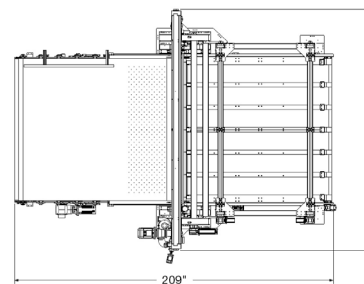

MODELOS

- **11385-HSC-** Cortadora horizontal con mesa transportadora
- **11385-HSC-H** - Cortadora horizontal de alta capacidad con mesa transportadora
- **11385-HSC-T** - Cortadora horizontal con mesa transportadora/sistema de extracción
- **11385-HSC-TH** - Cortadora horizontal de alta capacidad con mesa transportadora/sistema de extracción

Tilting blade Guide
Guía de hoja basculante

Circulating bandknife
Cuchilla circular

Air blowing system for blade cleaning /
Sistema de sopladore de aire para limpieza de cuchillas

| SPECIFICATIONS/ ESPECIFICACIONES | STANDARD | HIGH CAPACITY |
|--------------------------------------|-----------------------------------|---------------|
| Cutting Height / Altura de Corte | 51" (130cm) | 59" (150cm) |
| Cutting Area LxW / Area de Corte | 98" x 91" / (250cm x 230cm) | |
| Cutting Tool / Herramienta de corte | Smooth band knife / Cuchilla lisa | |
| Cutting Speed / Velocidad de corte | 197ft/min (60 m/min) | |
| Air Pressure / Presión de aire | 80psi | |
| Voltage / Voltaje | 400-230V 3PH 50/60 HZ | |
| Current (Amps) / Amperaje (amperios) | 40 | |
| Shipping Weight / Peso de embarque | 10,500 lbs / (4,750 Kg) | |