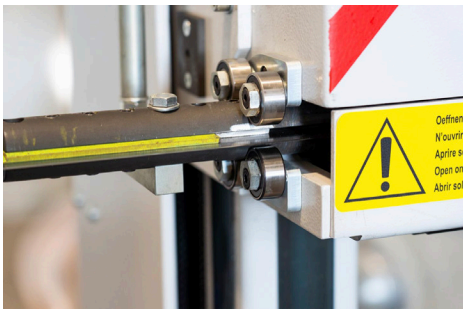

Technical Information

OPTIONS

- **1385-LC** - Loading conveyor
- **1385-UC** - Unloading conveyor
- **1385-CS** - Automatic cleaning system w/ silicon spray for horizontal systems
- Customizable cutting area

MODELS

- **11385-HSC-** Horizontal slitter w/ conveyORIZED table
- **11385-HSC-H** - Horizontal slitter high capacity w/ conveyORIZED table
- **11385-HSC-T** Horizontal slitter w/ conveyORIZED table/take-away system
- **11385-HSC-TH-** Horizontal slitter high capacity w/ conveyORIZED table/take-away system

Informacion Tecnica

OPCIONES

- **1385-LC** - Transportador de carga
- **1385-UC** - Transportador de descarga
- **1385-CS** - Sistema de limpieza automático con spray de silicona para sistemas horizontales
- Área de corte personalizable

MODELOS

- **11385-HSC-** Cortadora horizontal con mesa transportadora
- **11385-HSC-H** - Cortadora horizontal de alta capacidad con mesa transportadora
- **11385-HSC-T** - Cortadora horizontal con mesa transportadora/sistema de extracción
- **11385-HSC-TH** - Cortadora horizontal de alta capacidad con mesa transportadora/sistema de extracción

Tilting blade Guide
Guía de hoja basculante