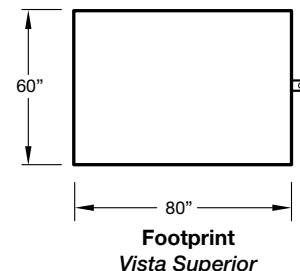

Technical Information

OPTIONS

- **MM500RT** - Jack, Mattress Panel Flat Cart

Información Técnica

OPCIONES

- **MM500RT** - Gato con manija para mover la carretilla

MM5806080RT Mattress Panel Flat Cart

These platform carts save time and space. They are perfect for transporting mattresses and panels. Includes an all hardwood deck with rubber mold-on wheels and will transport up to 2,000 lbs.

- Steel angle iron frame with hardwood deck
- Great for temporary or long term storage
- Full length center batten
- Optional jack handle instantly engages and disengages platform for easy movement
- Rubber mold-on wheels
- Angle iron frame
- Standard size 60" x 80", other sizes available on request

- Marco de hierro con ángulo de acero y cubierta de madera
- Ideal para el almacenamiento temporal o largo plazo
- Listón central de refuerzo
- Gato con manija opcional se acopla y desacopla instantáneamente a la plataforma para facilitar el movimiento
- Ruedas Caucho moldeado
- Marco de hierro de ángulo
- Tamaño estándar 60 "x 80", otros tamaños disponibles bajo petición

SPECIFICATIONS / ESPECIFICACIONES	
Deck Size / Tamaño de la rueda	60 x 80
Wheel Size / Altura de la plataforma	6
Deck Height / Tamaño de la Cubierta	9.75
Load Capacity / Tamaño de la Cubierta	1000
Shipping weight (lbs) / Peso de embarque (lbs)	100
Shipping dimensions (w/l/h, inch) Dimensiones de embarque (w/l/h, pulgadas)	70 x 80 x 10