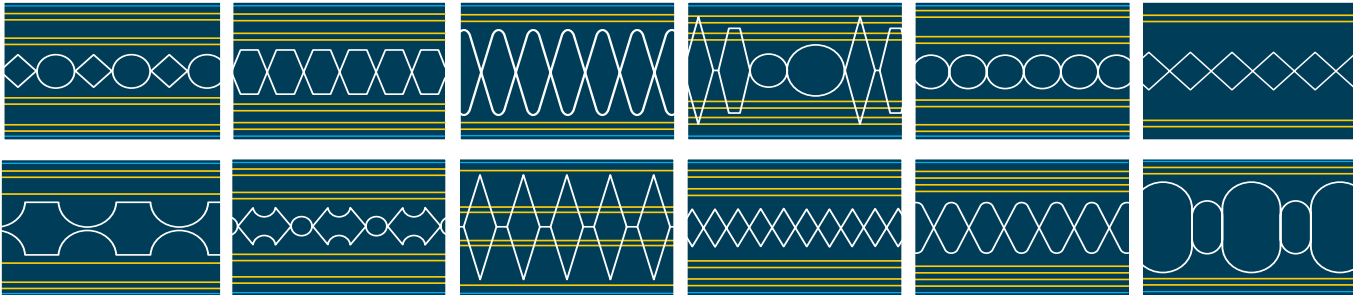

Border - Decorative

Bordes - Decoracion

Images may include options. Las imágenes pueden incluir opciones.

4500 Single Lane Border Quilter

- Automatic Programmable Border Workstation
- State-of-the-art servo drives and advanced motion controller
- Multi-needle sewing head with 65 needles 1/4" spacing, 16" max stitch width
- Virtually unlimited pattern design storage
- Adjustable tension rewinder
- Borders up to 18"
- Patterns may be scaled, shifted or offset on-the-fly
- Dual pattern stitching heads

Acolchadora para Bordes Individuales

- Estación Automática programable de Bordes
- Servo variadores y controlador de movimiento de tecnología avanzada
- Cabezal multi-agujas de 65 agujas con 1/4" entre agujas, con 16" de ancho máximo
- Almacenamiento de diseños prácticamente ilimitado
- Rebobinador de material con tensión ajustable
- Capacidad de Bordes hasta de 18"
- Los diseños pueden ser reducidos, movidos o desfasados con rapidez
- Doble cabezal con diseño separado

Technical Information

OPTIONS

- **1961** - Double overlock
- Border edges may be hemmed, eliminating the double overlock operation
- **1961-KIT10** - Border joining chainstitch

Información Técnica

OPCIONES

- **1961** - Sobrehiladora de doble cabezal
- Los bordes pueden ser dobladillos, eliminando la operación de doble sobrehilado
- **1961-KIT10** - unión de bordes con puntada de cadeneta.

These are a sample of the many patterns available.
 Estas son algunas muestras de los muchos modelos disponibles.