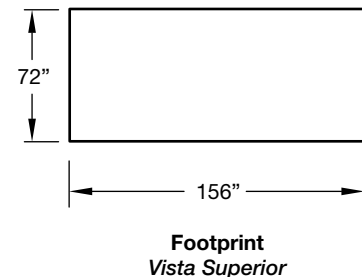

PRODUCTION / PRODUCCIÓN	
Varies depending on pattern sewn / Varía dependiendo del patrón a cosar