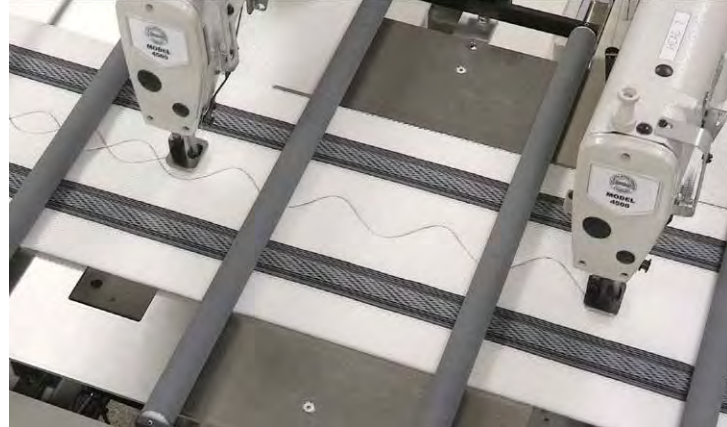

Border - Decorative

Bordes - Decoracion

Images may include options. Las imágenes pueden incluir opciones.

4500 Single Lane Border Quilter

- Automatic Programmable Border Workstation
- State-of-the-art servo drives and advanced motion controller
- Multi-needle sewing head with 65 needles 1/4" spacing, 16" max stitch width
- Virtually unlimited pattern design storage
- Adjustable tension rewinder
- Borders up to 18"
- Patterns may be scaled, shifted or offset on-the-fly
- Dual pattern stitching heads

Acolchadora para Bordes Individuales

- Estación Automática programable de Bordes
- Servo variadores y controlador de movimiento de tecnología avanzada
- Cabezal multi-agujas de 65 agujas con 1/4" entre agujas, con 16" de ancho máximo
- Almacenamiento de diseños prácticamente ilimitado
- Rebobinador de material con tensión ajustable
- Capacidad de Bordes hasta de 18"
- Los diseños pueden ser reducidos, movidos o desfasados con rapidez
- Doble cabezal con diseño separado

Technical Information

OPTIONS

- **1961** - Double overlock
- Border edges may be hemmed, eliminating the double overlock operation
- **1961-KIT10** - Border joining chainstitch

Información Técnica

OPCIONES

- **1961** - Sobrehiladora de doble cabezal
- Los bordes pueden ser dobladillos, eliminando la operación de doble sobrehilado
- **1961-KIT10** - unión de bordes con puntada de cadeneta.

These are a sample of the many patterns available.
 Estas son algunas muestras de los muchos modelos disponibles.