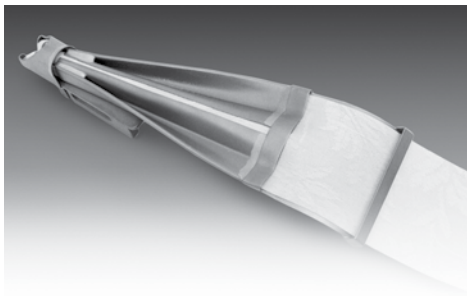

Attachments & Folders

Accesorios y Dobladores

Images may include options. Las imágenes pueden incluir opciones.

Standard Binders & Folders **“In Stock”** Custom Made 5-7 Days

*Ribeteadores y Dobladores Estándar **“En Inventario”**
Por Encargo 5-7 días*